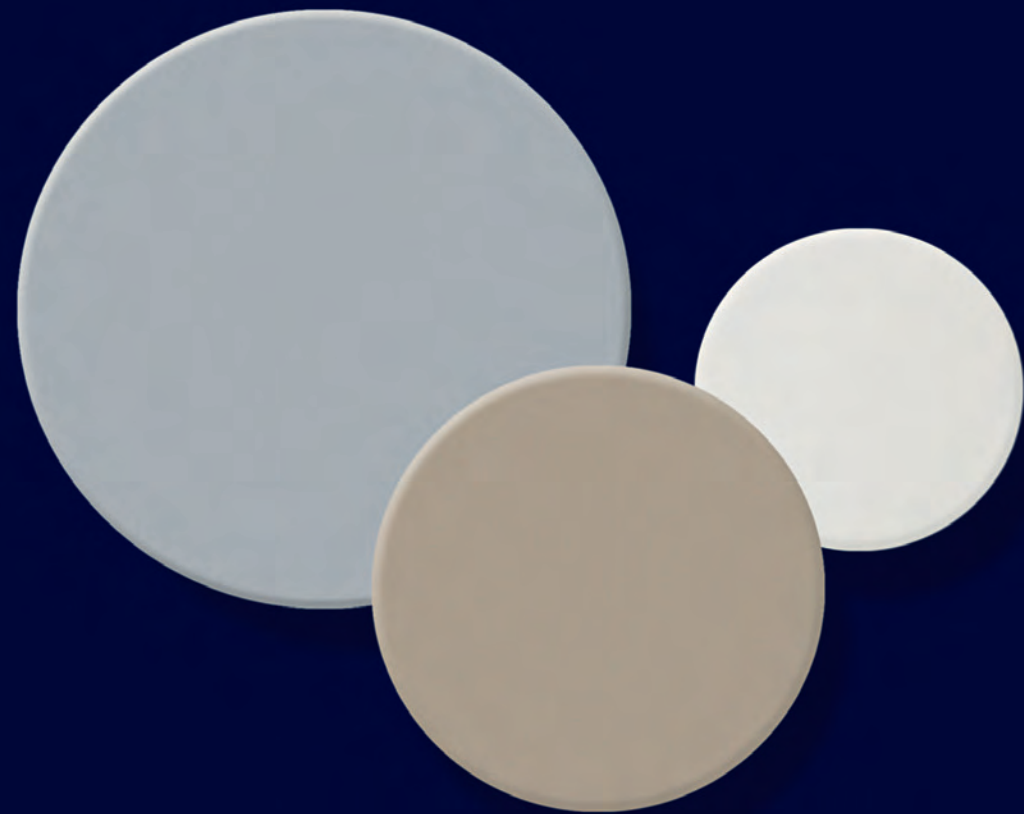

AZZURRO POLVERE OPACO
E CORDA OPACO.
TOP SIXTY BIANCO.
MATT POWDER BLUE AND MATT TAUPE.
SIXTY WHITE WORKTOP.
AZUL POLVO MATE Y CUERDA MATE.
ENCIMERA SIXTY BLANCA.
AZUR POWDRE MAT ET CORDE MAT.
PDT SIXTY BLANC.
PUEDERBLAU MATT UND TAUPE MATT.
ARBEITSPLATTE SIXTY WEISS.
ПЫЛЬНО-ГОЛУБОЙ МАТОВЫЙ И
МАТОВАЯ ПЕНЬКА. ТОП SIXTY БЕЛЫЙ.